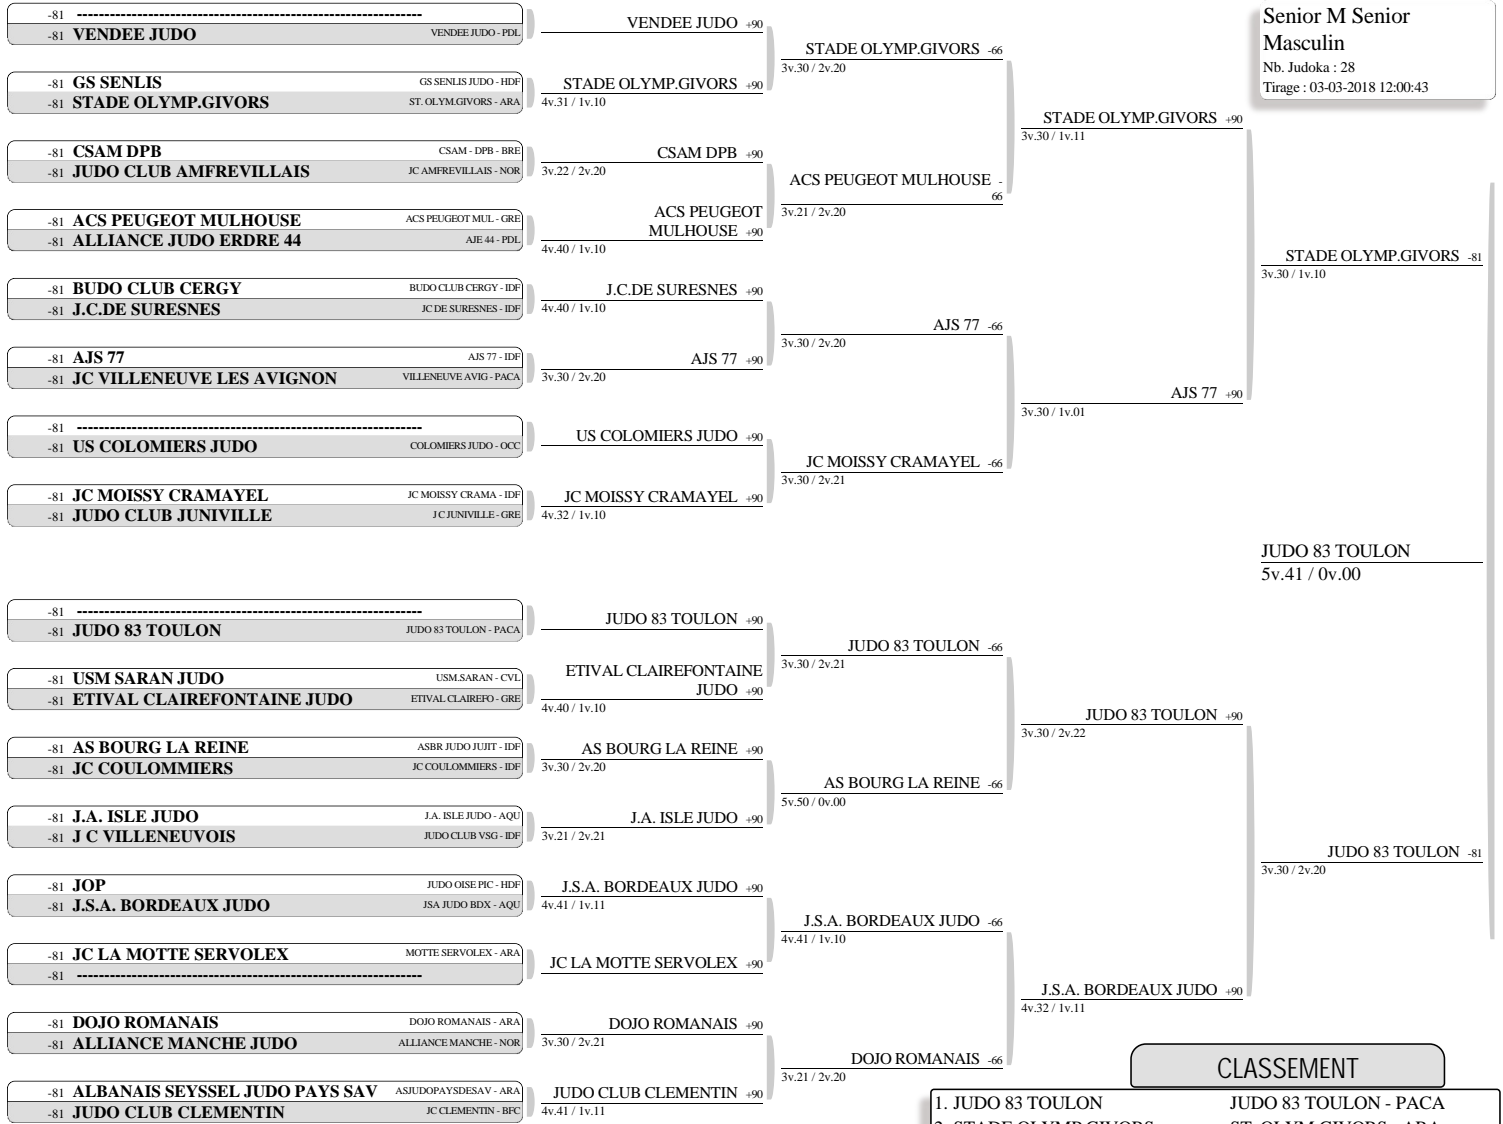

Ordre combats : 1-2 2-3 1-3

Poule 13 (Senior Masculin)

Tapis 3

NOM et Prénom	Ligue	Grade	1	2	V	V Ind	P	C	
US COLOMIERS JUDO	COLOMIERS JUDO - OCC	1			3v.30	1	3	30	1
					2v.20				
ALLIANCE MANCHE JUDO	ALLIANCE MANCHE - NOR	2	X			0	2	20	2

Ordre combats : 1-2

CHAMPIONNAT DE FRANCE 2D PAR EQUIPES DE CLUBS - IJ
POULES (Le03-03-2018)

40 judoka.

Tirage : 03-03-2018 08:10:23

Poule 14 (Senior Masculin)

Tapis 6

NOM et Prénom	Ligue	Grade	1	2	V	V Ind	P	C
JUDO CLUB CLEMENTIN	JC CLEMENTIN - BFC	1		5v.50	1	5	50	1
				0v.01				
ALLIANCE JUDO ERDRE 44	AJE 44 - PDL	2	X		0	0	1	2

Ordre combats : 1-2

CHAMPIONNAT DE FRANCE 2D PAR EQUIPES DE CLUBS - IJ
TABLEAU (Le03-03-2018)

Senior M Senior
Masculin
Nb. Judoka : 28
Tirage : 03-03-2018 12:00:43

CLASSEMENT

- | | |
|-------------------------|-----------------------|
| 1. JUDO 83 TOULON | JUDO 83 TOULON - PACA |
| 2. STADE OLYMP.GIVORS | ST. OLYM.GIVORS - ARA |
| 3. AS BOURG LA REINE | ASBR JUDO JUJIT - IDF |
| 3. J.S.A. BORDEAUX JUDO | ISA JUDO BDX - AQU |
| 5. AJS 77 | AJS 77 - IDF |
| 5. JC MOISSY CRAMAYEL | JC MOISSY CRAMA - IDF |
| 7. ACS PEUGEOT MULHOUSE | ACS PEUGEOT MUL - GRE |
| 7. DOJO ROMANAIS | DOJO ROMANAIS - ARA |