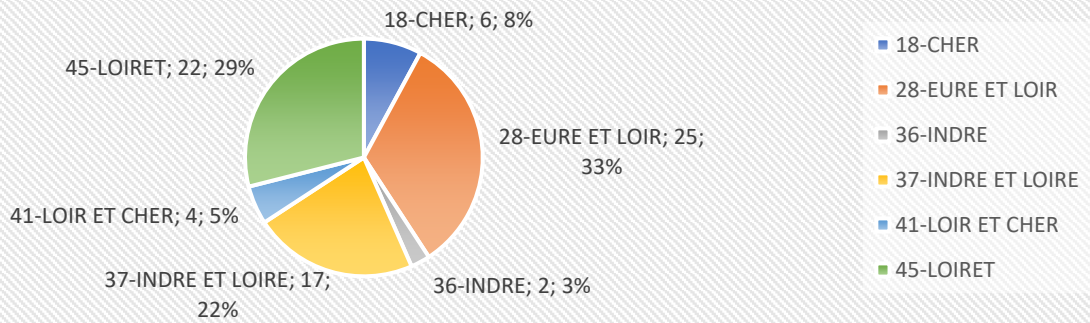

LES CHIFFRES CLES DE LA FORMATION –
ORGANISME DE FORMATION- LIGUE CVL JUDO

REPARTITION DES CERTIFICATIONS PAR DEPARTEMENT

TAUX DE REUSSITE

DIPLÔMES OBTENUS POST CQP

CERTIFIES ACTIFS POST FORMATION