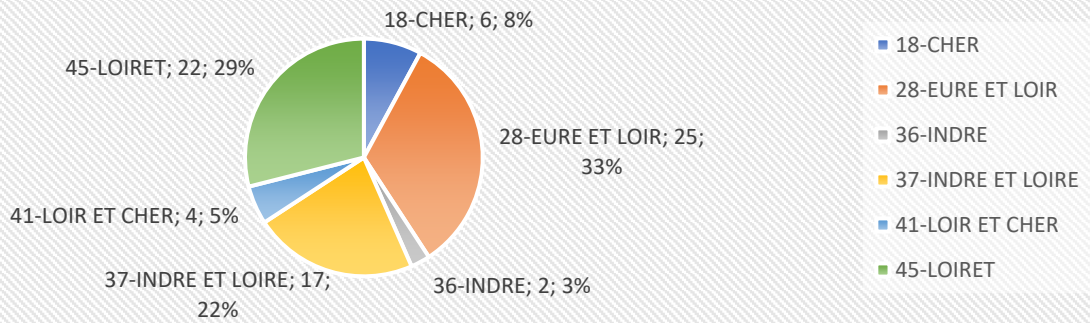

REPARTITION DES CERTIFICATIONS PAR DEPARTEMENT